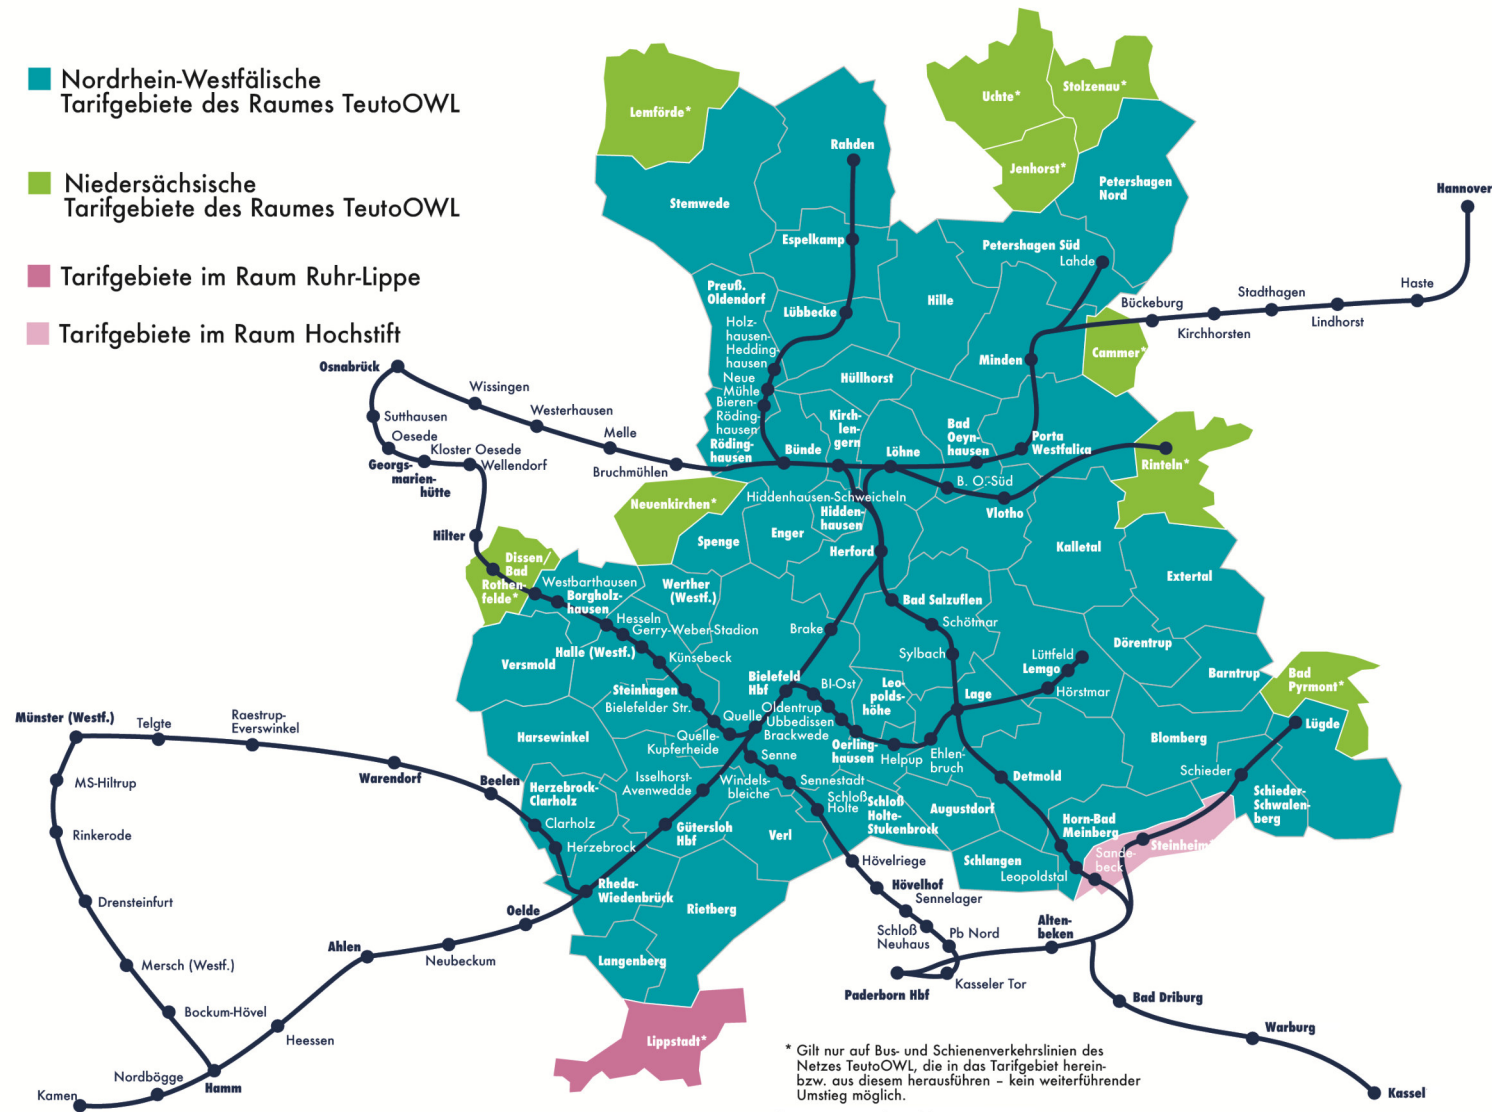

 Nordrhein-Westfälische
Tarifgebiete des Raumes TeutoOWL

 Niedersächsische
Tarifgebiete des Raumes TeutoOWL

 Tarifgebiete im Raum Ruhr-Lippe

 Tarifgebiete im Raum Hochstift

* Gilt nur auf Bus- und Schienenverkehrslinien des Netzes TeutoOWL, die in das Tarifgebiet herein- bzw. aus diesem herausführen - kein weiterführender Umstieg möglich.