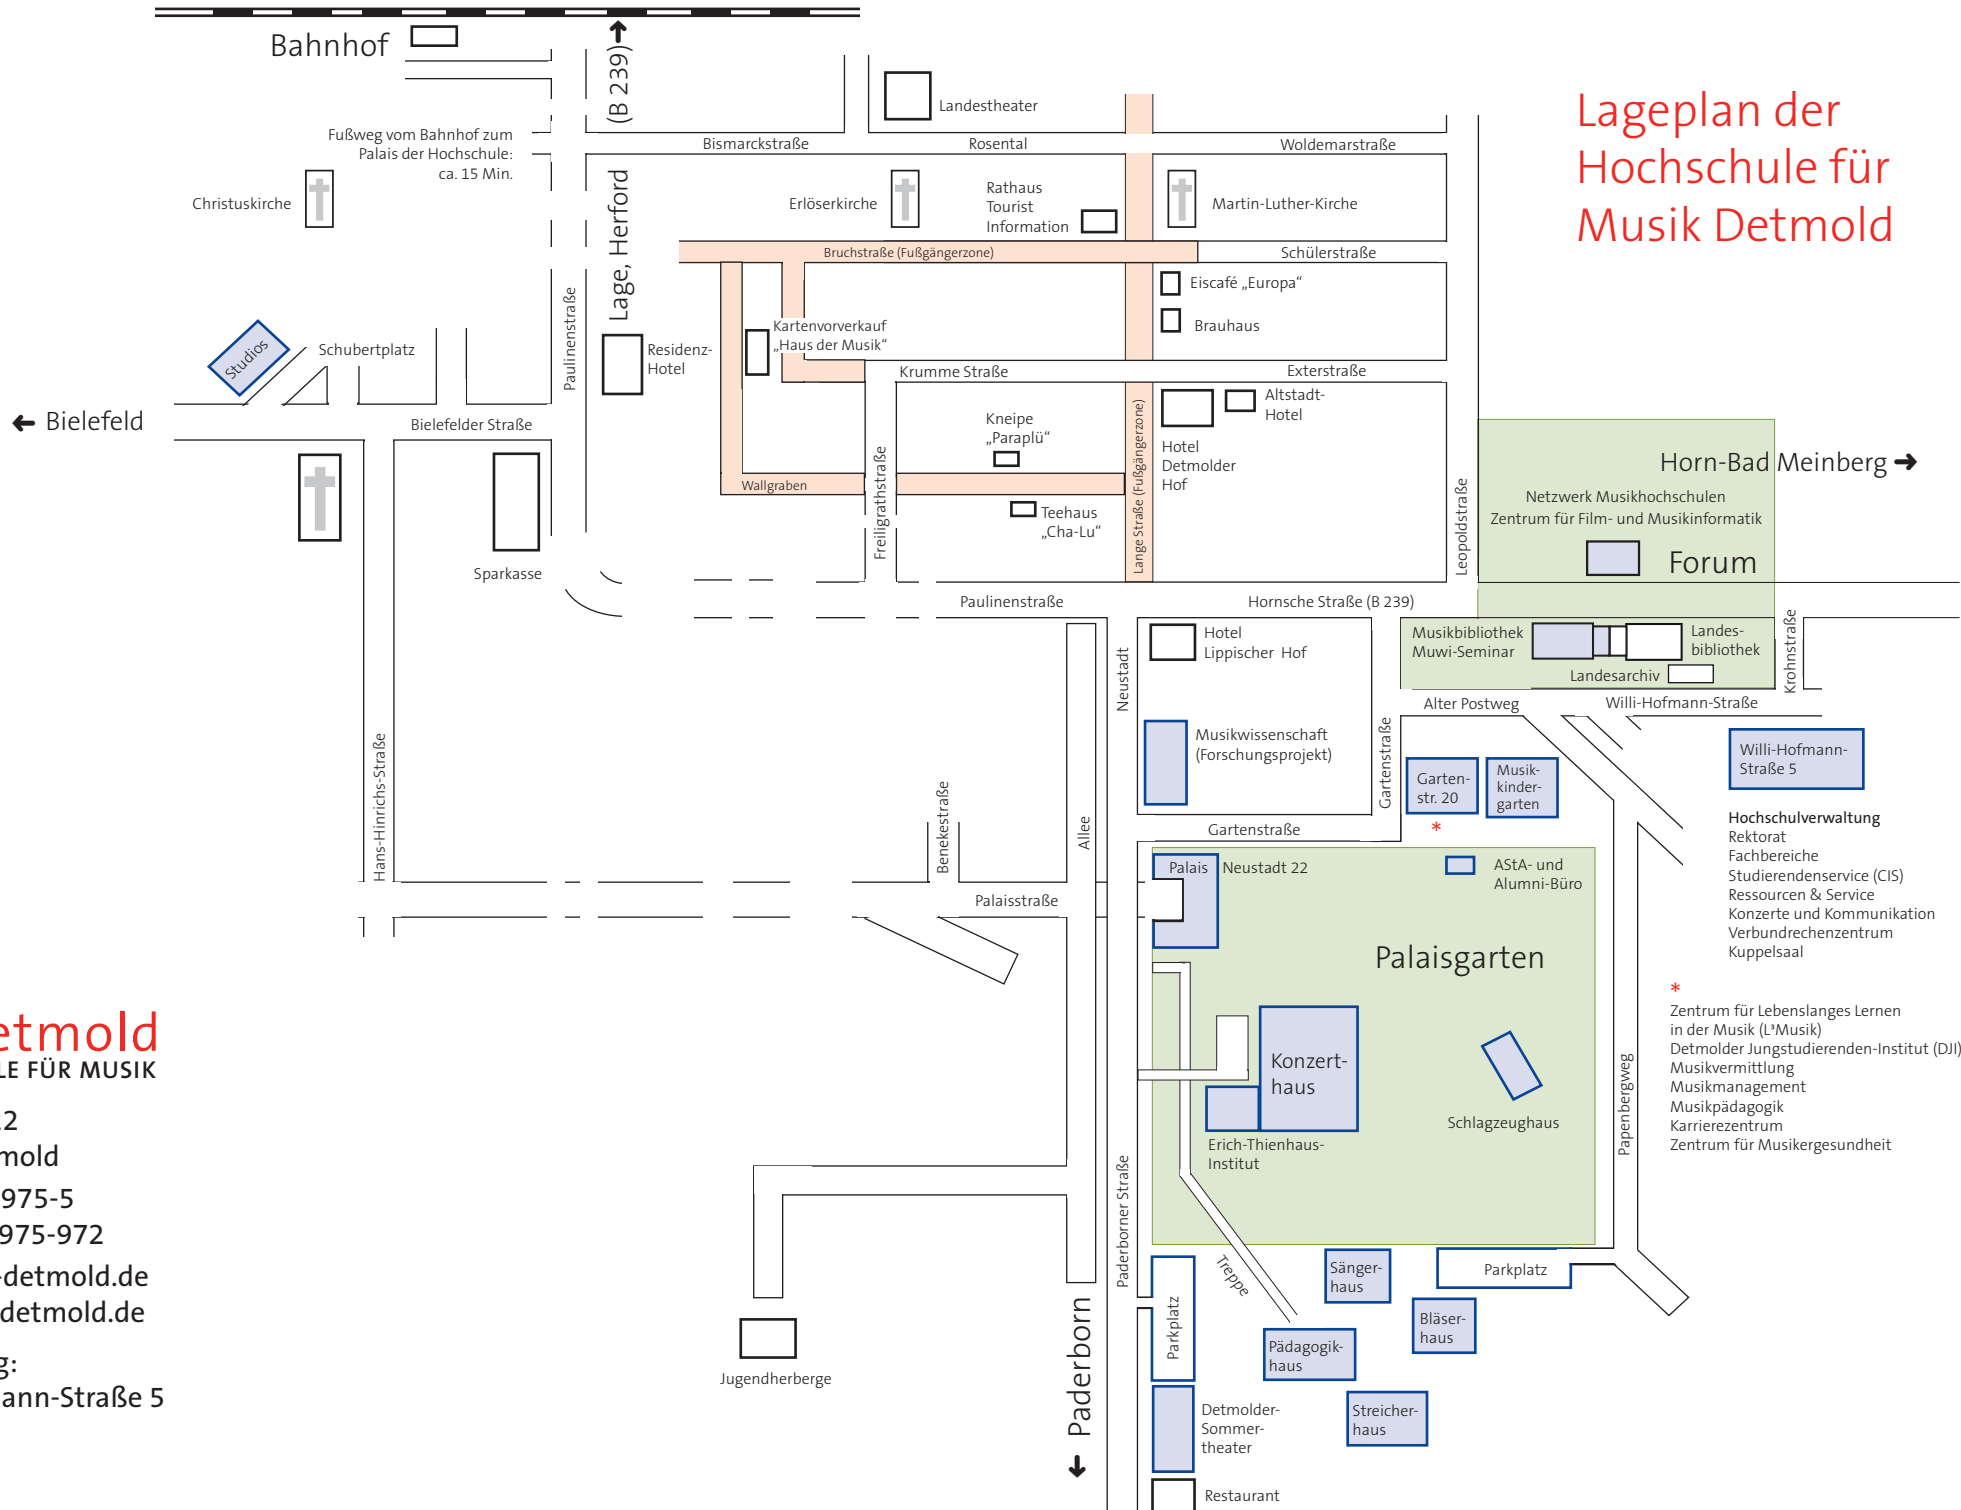

Lageplan der Hochschule für Musik Detmold

- Hochschulverwaltung**
- Rektorat
 - Fachbereiche
 - Studierendenservice (CIS)
 - Ressourcen & Service
 - Konzerte und Kommunikation
 - Verbundrechnenzentrum
 - Kuppelsaal